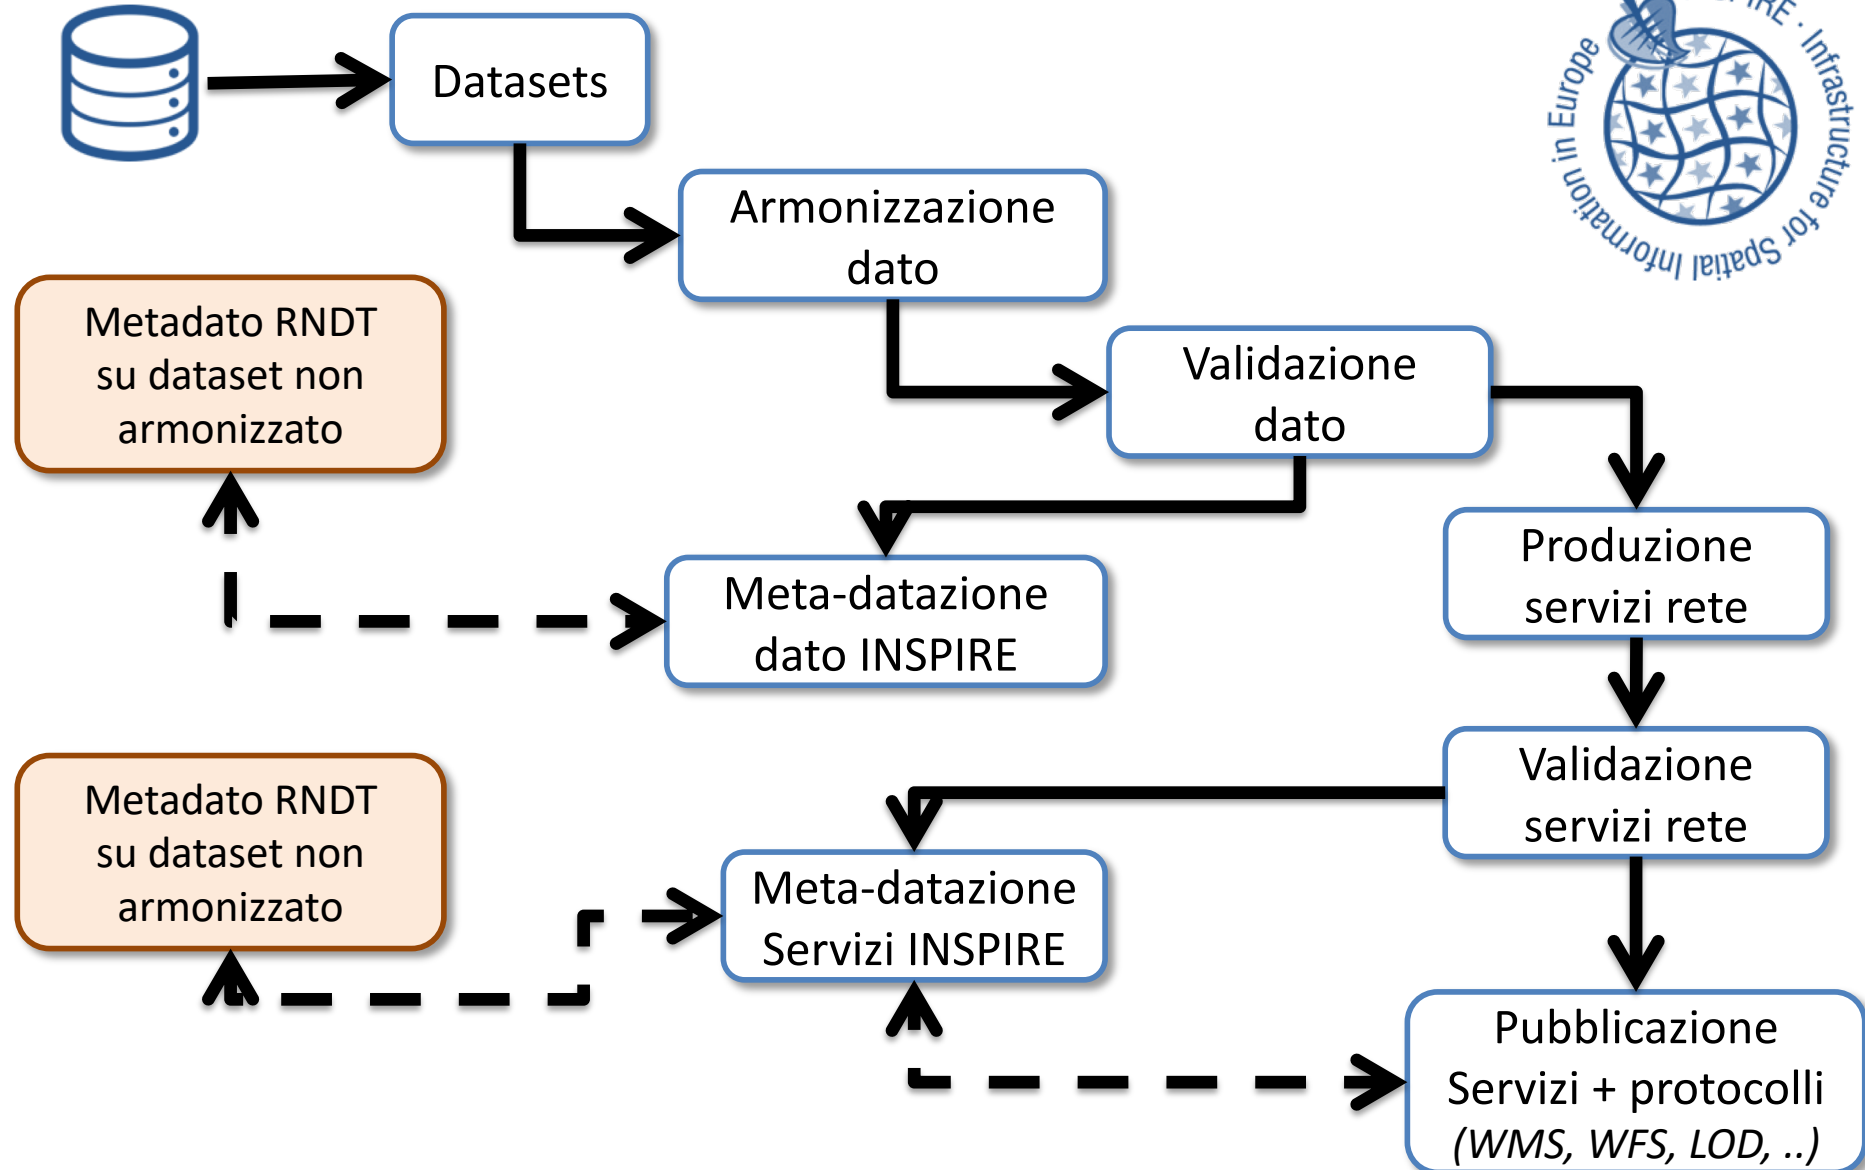

Il SINA
Art. 11 comma 1

*L'ISPRA provvede, alla realizzazione e alla gestione del **SINA**, avvalendosi di poli territoriali costituiti da punti focali regionali (**PFR**), cui concorrono i sistemi informativi regionali ambientali (**SIRA**) e la cui gestione e' affidata alle agenzie territorialmente competenti. Il SINA, i PFR e i SIRA costituiscono la rete informativa nazionale ambientale SINANET*

SINANET
Network nodes

SINANET Infrastructure view

Complex distributed network

SINA/SINANET Strategic flow

Production data flow

Standard production chain

Database

ISPRA Spatial Data Infrastructure

[More than 3 milion of records per year]

LOD Platform

5 datasets management:

- Onadametrica network
- Mareografica network
- Rendis location events
- Land Consumption indicators
- Urban Enviromnet Quality Indicators