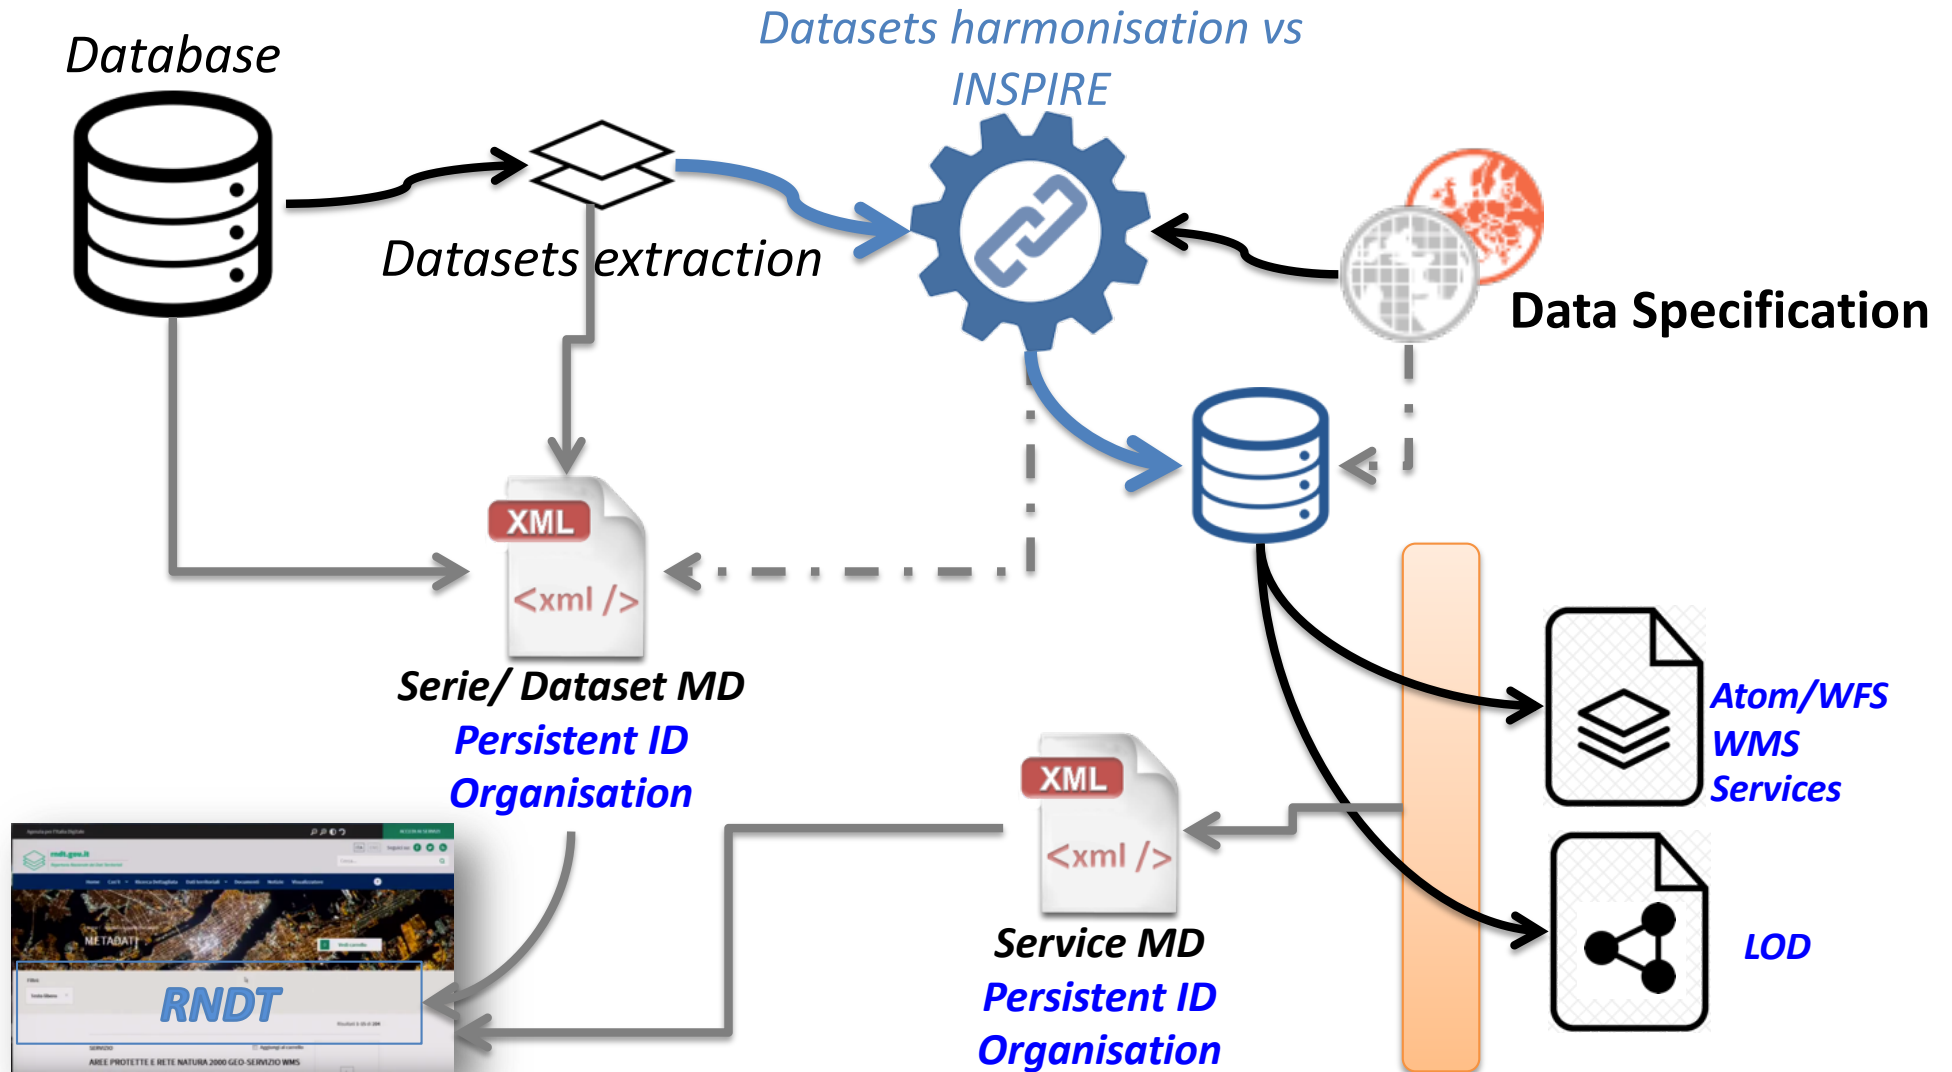

Il SINA
Art. 11 comma 1

*L'ISPRA provvede, alla realizzazione e alla gestione del **SINA**, avvalendosi di poli territoriali costituiti da punti focali regionali (**PFR**), cui concorrono i sistemi informativi regionali ambientali (**SIRA**) e la cui gestione e' affidata alle agenzie territorialmente competenti. Il SINA, i PFR e i SIRA costituiscono la rete informativa nazionale ambientale SINANET*

SINANET
Network nodes

SINANET Infrastructure view

Complex distributed network

SINA/SINANET Strategic flow

Production data flow

Standard production chain

Database

ISPRA Spatial Data Infrastructure

National datasets management on the Mareografica Network

➤ Real-Time packages on 36 stations

➤ Every 10 second on Idrometric level

➤ Every 10 minute on Wind (direction and velocity)

➤ Every 1 hour on Temperature, humidity and pressure

[More than 3 milion of records per year]

LOD Platform

5 datasets management:

- Onadametrica network
- Mareografica network
- Rendis location events
- Land Consumption indicators
- Urban Enviromnet Quality Indicators