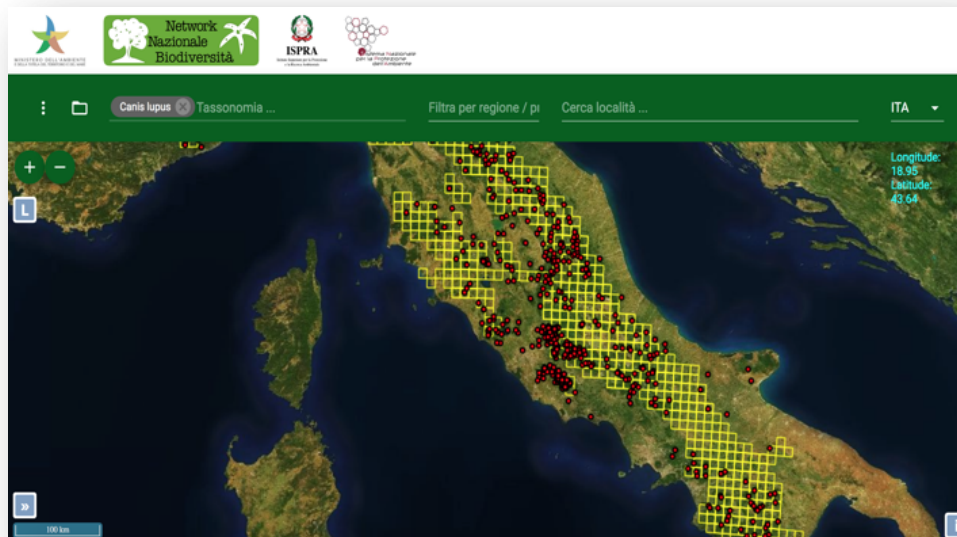

National Network on Biodiversity Platform