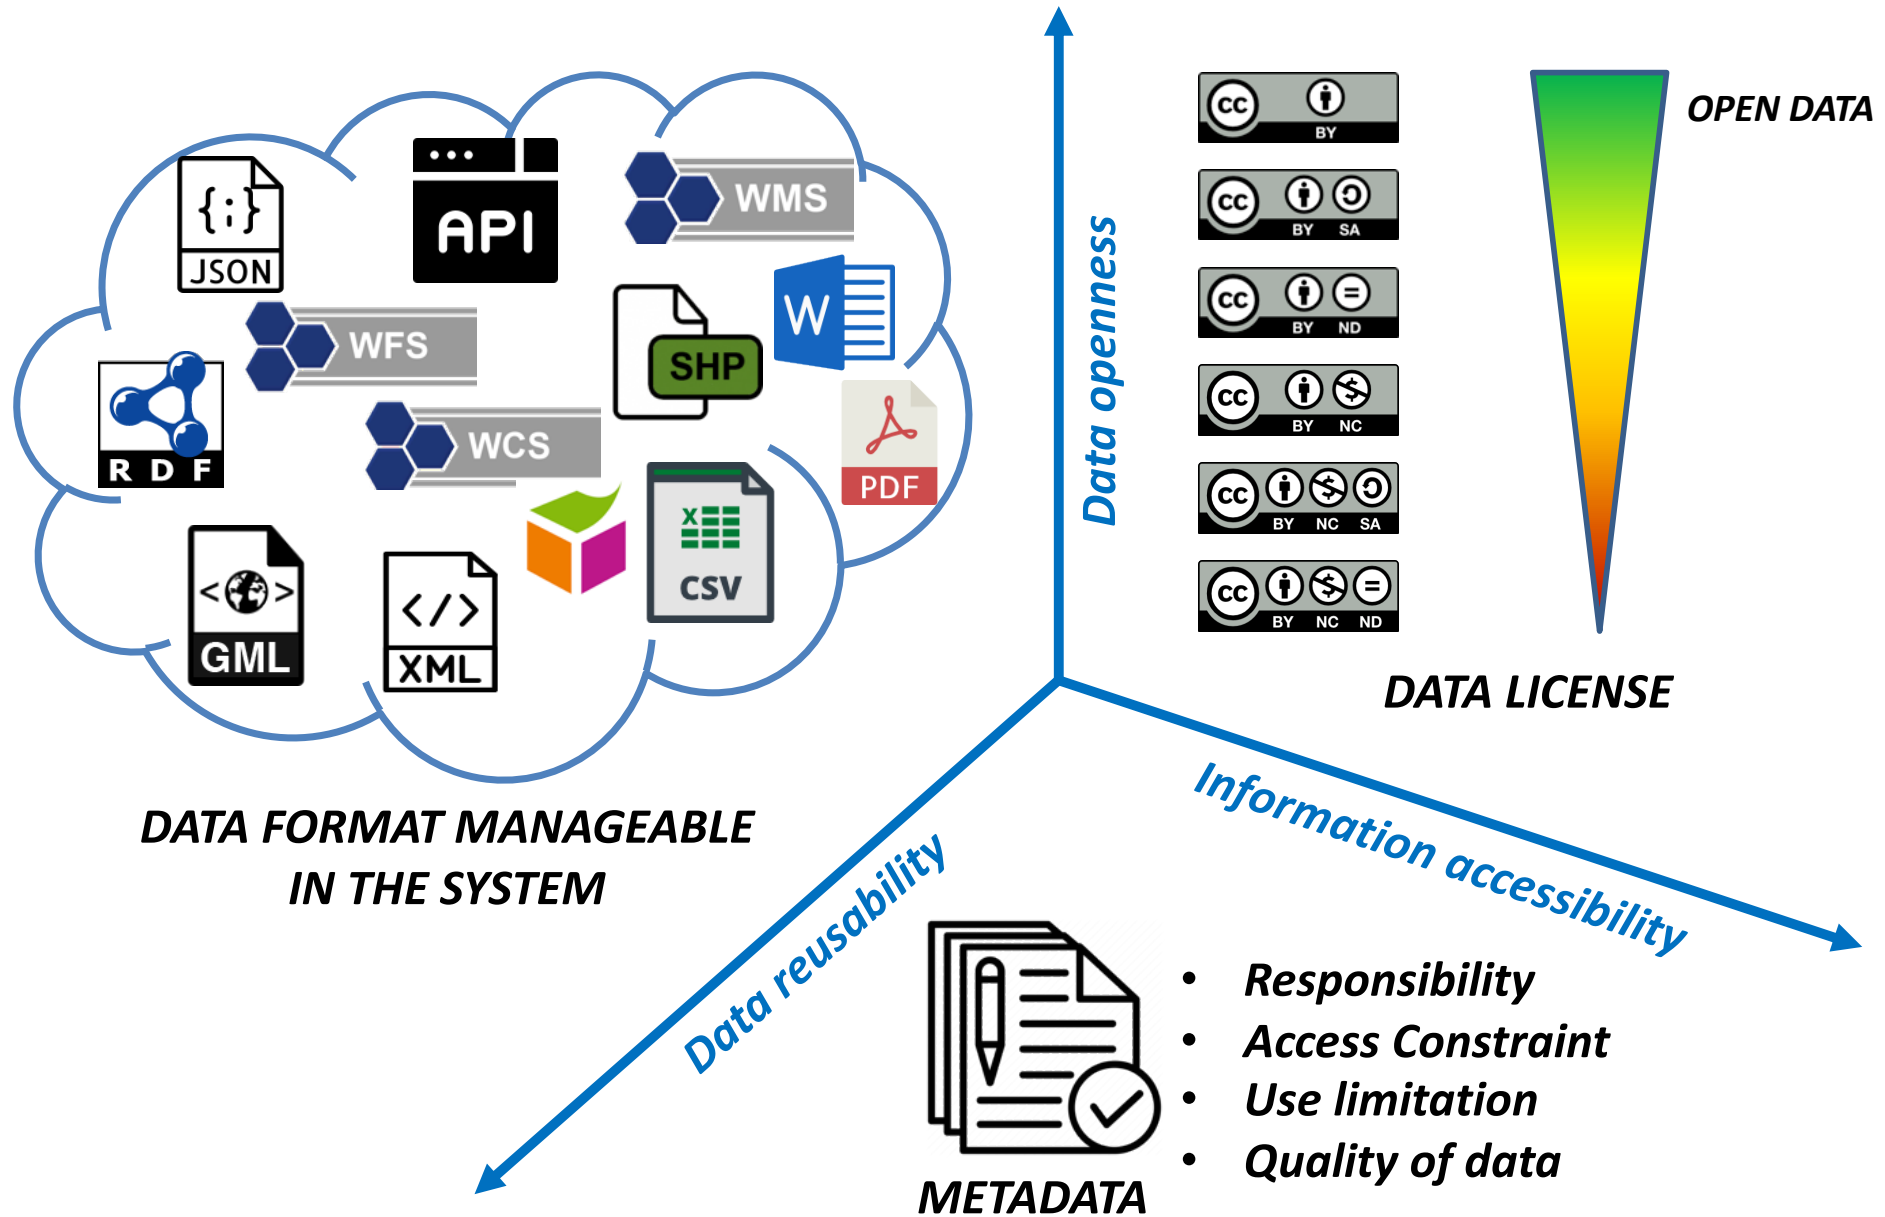

Il SINA
Art. 11 comma 1

*L'ISPRA provvede, alla realizzazione e alla gestione del **SINA**, avvalendosi di poli territoriali costituiti da punti focali regionali (**PFR**), cui concorrono i sistemi informativi regionali ambientali (**SIRA**) e la cui gestione e' affidata alle agenzie territorialmente competenti. Il SINA, i PFR e i SIRA costituiscono la rete informativa nazionale ambientale SINANET*

5 Linked Open Data
Datasets published

36 Utility services for
mobile or web
application

Data Management diagramm

SINA internal Information System

i.g. Urban quality indicators i.g.Environmental Status indicators Es. Water Framework Directive

National datasets management on the Mareografica Network

➤ Real-Time packages on 36 stations

➤ Every 10 second on Idrometric level

➤ Every 10 minute on Wind (direction and velocity)

➤ Every 1 hour on Temperature, humidity and pressure

[More than 3 milion of records per year]

LOD Platform

5 datasets management:

- Onadametrica network
- Mareografica network
- Rendis location events
- Land Consumption indicators
- Urban Enviromnet Quality Indicators