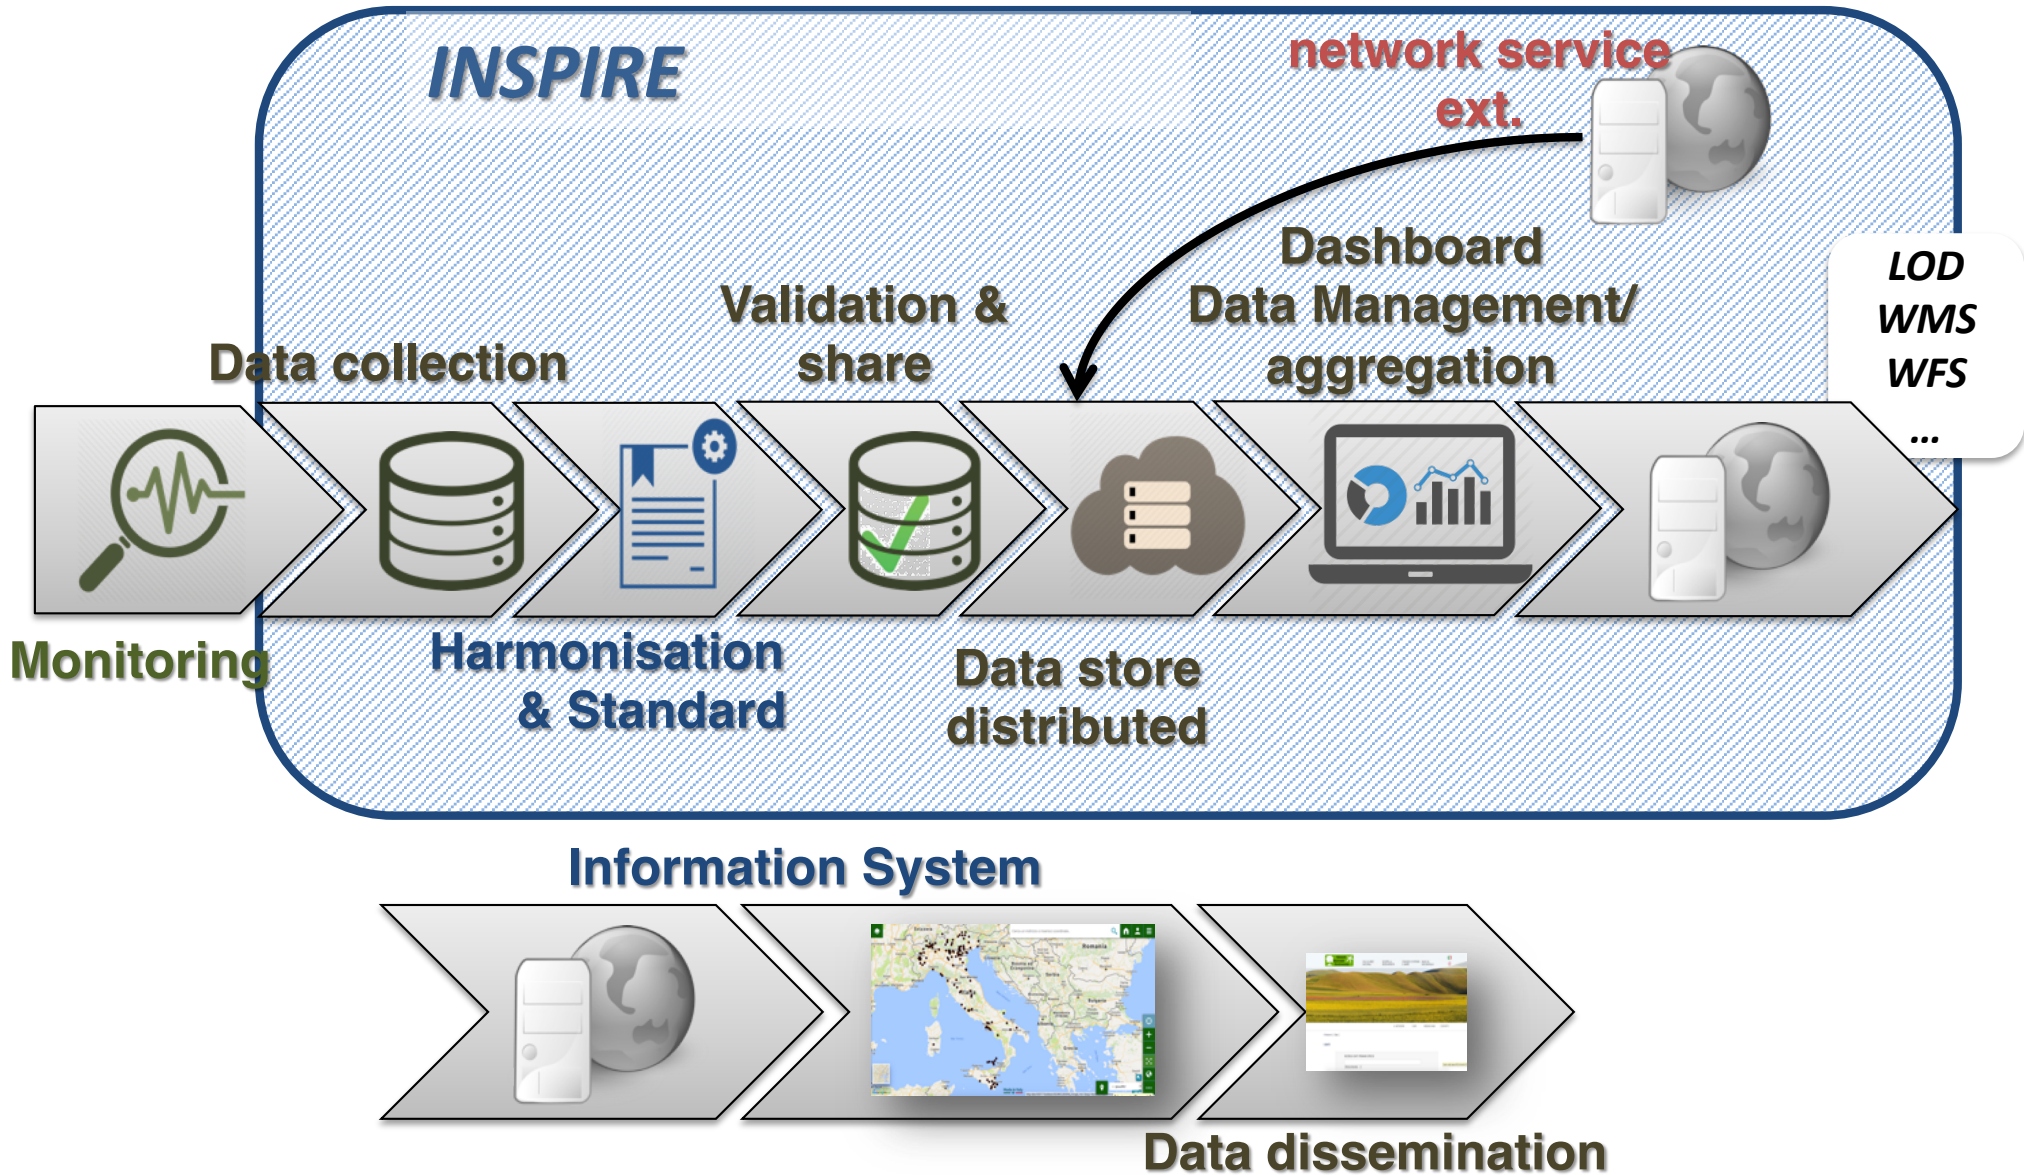

Il SINA
Art. 11 comma 1

*L'ISPRA provvede, alla realizzazione e alla gestione del **SINA**, avvalendosi di poli territoriali costituiti da punti focali regionali (**PFR**), cui concorrono i sistemi informativi regionali ambientali (**SIRA**) e la cui gestione e' affidata alle agenzie territorialmente competenti. Il SINA, i PFR e i SIRA costituiscono la rete informativa nazionale ambientale SINANET*

SINANET
Network nodes

SINANET Infrastructure view

Complex distributed network

SINA/SINANET Strategic flow

Production data flow

Standard production chain

Database

ISPRA Spatial Data Infrastructure

National datasets management on the Mareografica Network

➤ Real-Time packages on 36 stations

➤ Every 10 second on Idrometric level

➤ Every 10 minute on Wind (direction and velocity)

➤ Every 1 hour on Temperature, humidity and pressure

[More than 3 milion of records per year]

LOD Platform

5 datasets management:

- Onadametrica network
- Mareografica network
- Rendis location events
- Land Consumption indicators
- Urban Enviromnet Quality Indicators