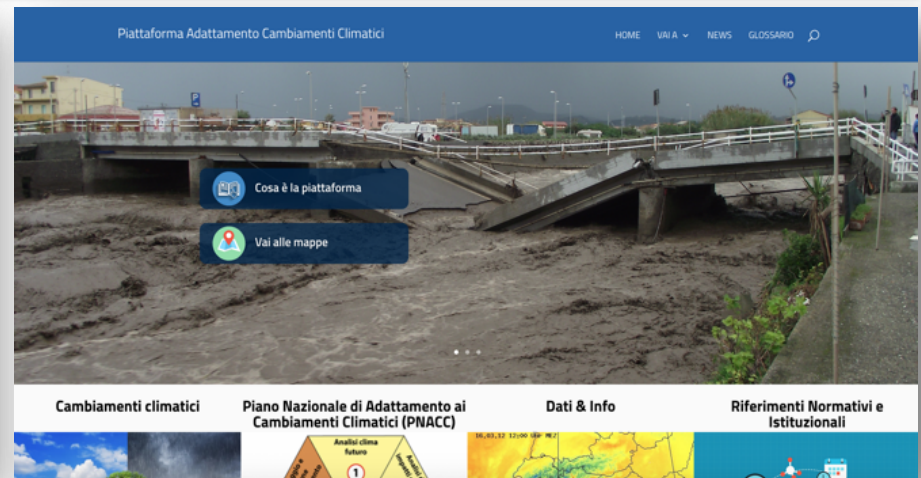

Climate Change Adaptation National Platform