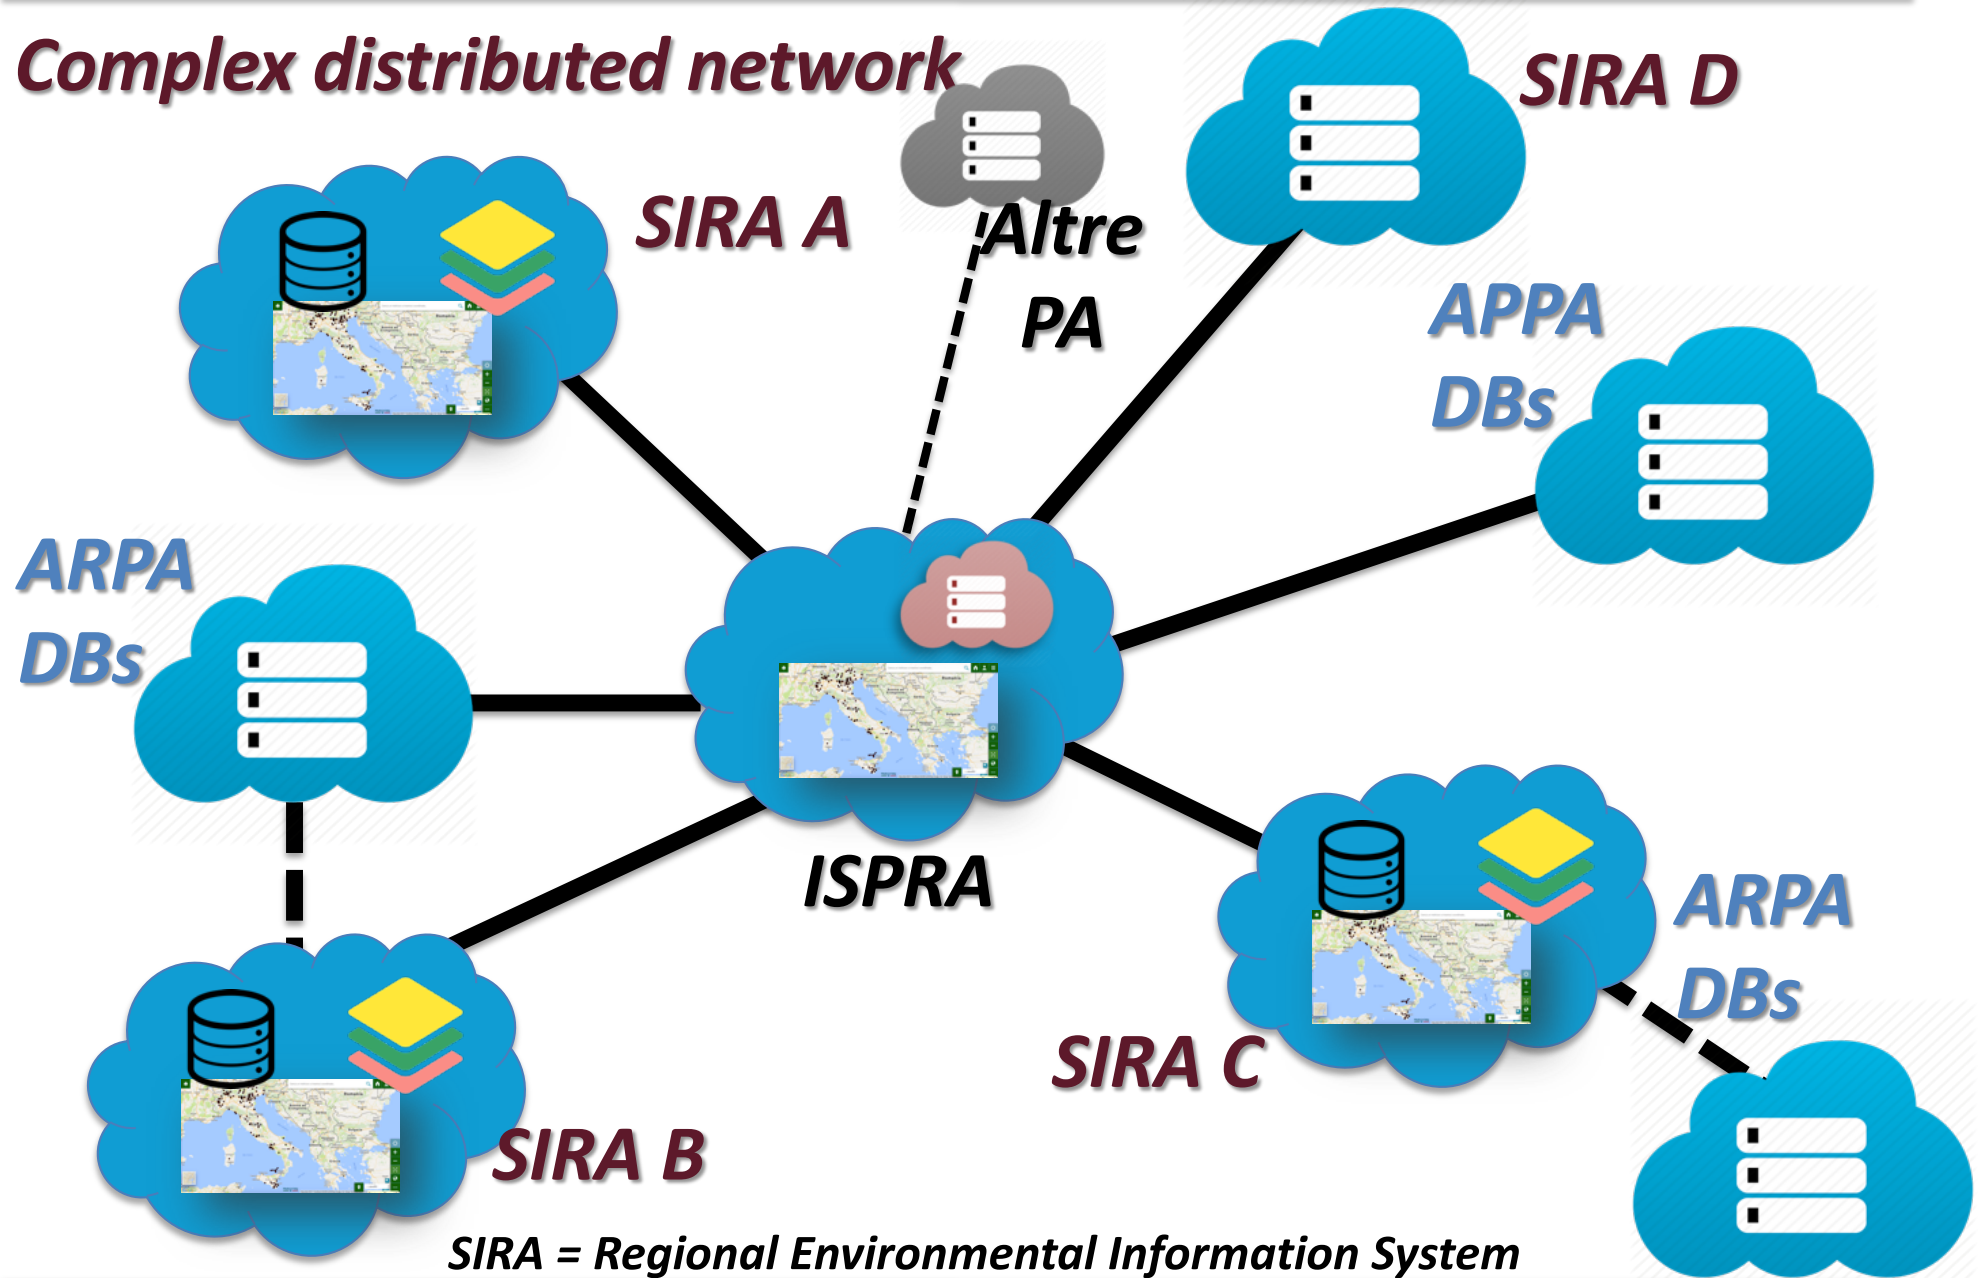

Il SINA
Art. 11 comma 1

*L'ISPRA provvede, alla realizzazione e alla gestione del **SINA**, avvalendosi di poli territoriali costituiti da punti focali regionali (**PFR**), cui concorrono i sistemi informativi regionali ambientali (**SIRA**) e la cui gestione e' affidata alle agenzie territorialmente competenti. Il SINA, i PFR e i SIRA costituiscono la rete informativa nazionale ambientale SINANET*

Environmental Legal reference

SNPA
Lg. 132/2016

II SINA
Art. 11 comma 5
(comma 3)

ISPRA
DG-SINA

**ISPRA Geoportal
Metadata Catalogue**

Il SINA concorre, per le materie di propria competenza, ...alle attività promosse e coordinate dall'ISPRA ai sensi del **comma 12-quaterdecies dell'articolo 23 del decreto-legge 6 luglio 2012, n. 95 (L. 135/2012)** per la catalogazione, la raccolta, l'accesso, l'interoperabilità e la condivisione, anche in tempo reale, dei dati e delle informazioni geografiche, territoriali e ambientali generati dalle attività sostenute, anche parzialmente, con risorse pubbliche. **Tali dati e informazioni devono essere forniti in forma libera e interoperabile.**

SINANET
Network nodes

SINANET Infrastructure view

Complex distributed network

SINA/SINANET Strategic flow

Production data flow

Standard production chain

Database

ISPRA Spatial Data Infrastructure

[More than 3 milion of records per year]

LOD Platform

5 datasets management:

- Onadametrica network
- Mareografica network
- Rendis location events
- Land Consumption indicators
- Urban Enviromnet Quality Indicators