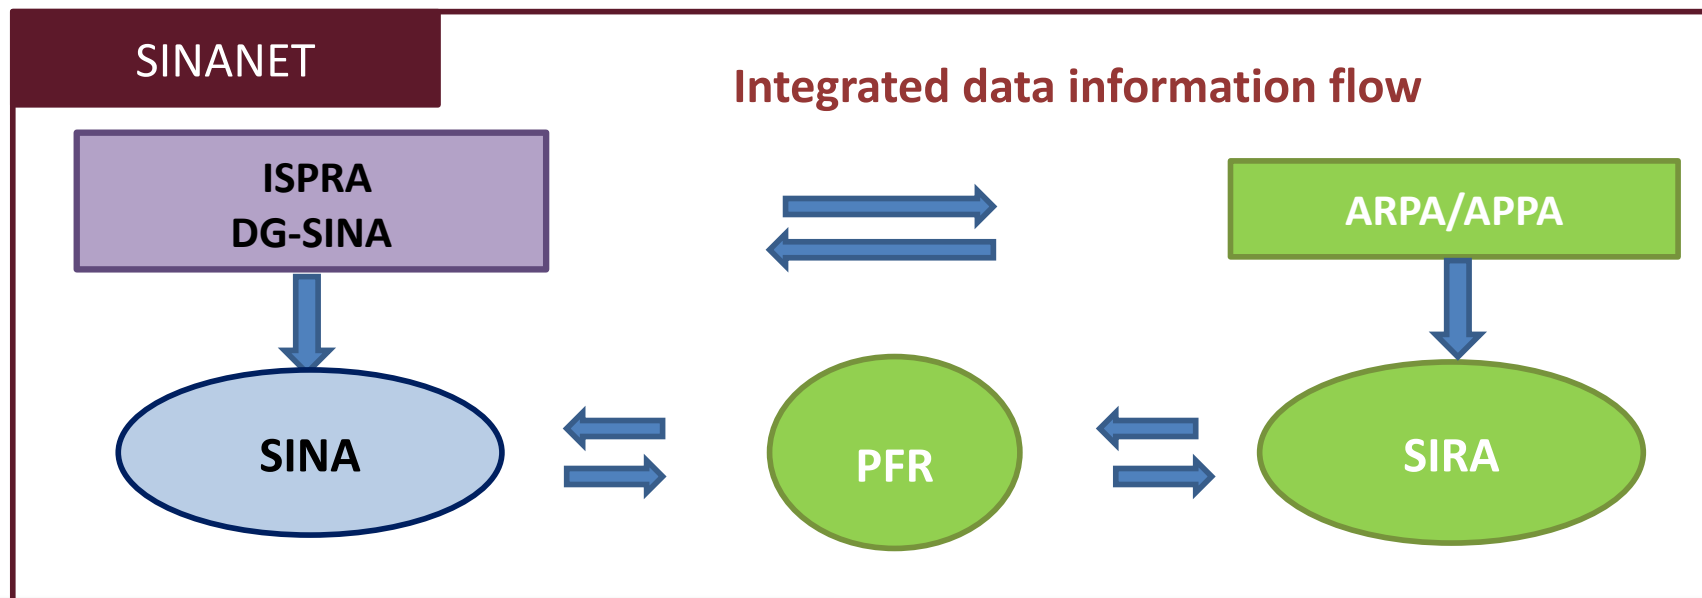

SINA Platforms - BIG Data flow management

C. Cipolloni,

Responsabile Tecnico Nazionale INSPIRE

(DG-SINA Servizio per il Sistema Informativo Nazionale Ambientale)

Environmental Legal reference

SNPA
L. 132/2016

Il SINA
Art. 11 comma 1

*L'ISPRA provvede, alla realizzazione e alla gestione del **SINA**, avvalendosi di poli territoriali costituiti da punti focali regionali (**PFR**), cui concorrono i sistemi informativi regionali ambientali (**SIRA**) e la cui gestione e' affidata alle agenzie territorialmente competenti. Il SINA, i PFR e i SIRA costituiscono la rete informativa nazionale ambientale SINANET*